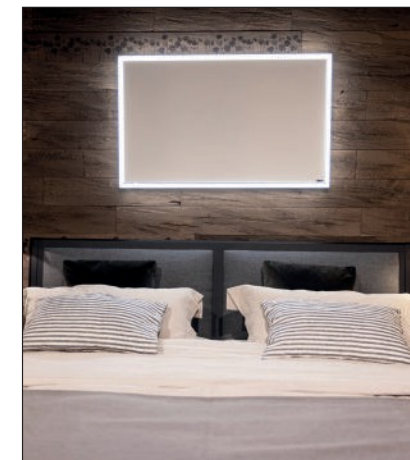

LEHKÝ RÁM PRO WE-LINE & OHŘEV SKLA

TECHNICKÉ ÚDAJE

Materiál: eloxovaný hliníkový profil

Nerezový rohový konektor s plastovou podpěrou a uzamykacím mechanismem

Třída ochrany: IP 20

Barva světla: 3000 K (teplá bílá)

Záruka: 5 let

Model	Rozměry	Výkon	Svitivost	Hmotnost	Číslo položky
WE250	752 x 352 mm	32 W	2582 ch	3500 g	LF0250WE
WE350	652 x 552 mm	35 W	2822 lm	3500 g	LF0350WE
WE420	1052 x 432 mm	44 W	3494 ch	3500 g	LF0420WE
WE500	802x 802 mm	47 W	3782 ch	3500 g	LF0500WE
WE600	1052 x 652 mm	50 W	4022 lm	4500 g	LF0600WE
WE800	1652 x 472 mm	63 W	5030 lm	5000 g	LF0800WE
WE900	1252 x 752 mm	59 W	4742 ch	5000 g	LF0900WE
WE1100	1652 x 652 mm	68 W	5030 lm	5000 g	LF1100WE
WE1300	1852 x 752 mm	77 W	6182 ch	7500 g	LF1300WE
WE1600	2052 x 852 mm	86 W	6902 lm	7500 g	LF1600WE
R350	666 x 566 mm	36 W	2890 lm	1000 g	LF0350G
R420	1066 x 446 mm	46 W	2265 lm	3500 g	LF0420G
R600	1066 x 666 mm	51 W	4090 lm	3500 g	LF0600G
R800	1666 x 466 mm	64 W	5098 ch	4000 g	LF0800G
R900	1266 x 766 mm	60 W	4810 lm	4000 g	LF0900G
R1100	1666 x 666 mm	69 W	5530 lm	4000 g	LF1100G
Rádiové dálkové ovládání (4 zóny) s dotykovým kolečkem a stmívačem					LFDIMM